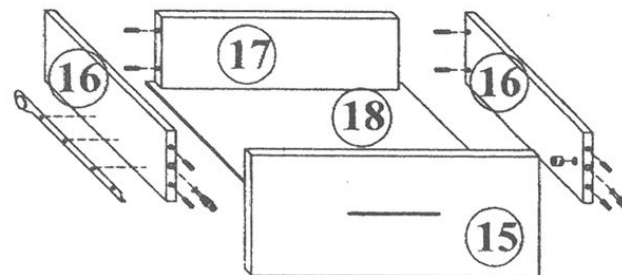

*Інструкція монтажу
Прихожа "Єва"*

Прихожа "Єва"

Габаритні розміри:
Ширина: 820мм, висота: 2075мм, глибина: 745мм.

1 см.

Прихожа "Єва"

№ п/п	Назва деталей	Розміри деталей виробу в мм	Кільк.
1	л. пр. Боковина	2060x700	2
2	л. пр. Боковина	2060x350	2
3	Стійка	146x304	2
4	Дах	740x820	1
5	Дах верхній	334x344	1
6	Дах середній	334x344	1
7	Дах нижній	324x344	1
8	Основа	368x560	3
9	Основа	318x350	1
10	Основа	318x330	1
10а	Полка	318x330	1
11	Полка	234x344	1
12	Царга	368x80	1
13	Царга	318x80	1
14	Дверка	1956x310	1
15	л. пр. Фронт шух.	138x314	2
16	Боковина шух.	270x100	4
17	Стяжка шух.	248x100	2
18	ДВП	273x276	2
19	ДВП	1992x396	1
20	Дзеркало (шліфоване) t=3мм	1027x334	1
21	Дзеркало (шліфоване) t=3мм	558x319	1
22	Дзеркало (шліфоване) t=3мм	1027x330	1
23	Дзеркало (шліфоване) t=3мм	558x330	1
	Труба	L=365	1