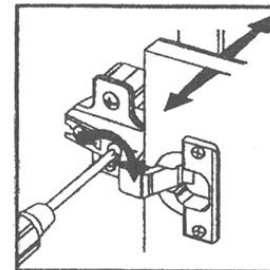

*Інструкція монтажу
Прихожа "Єва"*

Прихожа "Єва"

Габаритні розміри:
Ширина: 820мм, висота: 2075мм, глибина: 745мм.

1 см.

Прихожа "Єва"

№ п/п	Назва деталей	Розміри деталей виробу в мм	Кільк.
1	л. пр. Боковина	2060x700	2
2	л. пр. Боковина	2060x350	2
3	Стійка	146x304	2
4	Дах	740x820	1
5	Дах верхній	334x344	1
6	Дах середній	334x344	1
7	Дах нижній	324x344	1
8	Основа	368x560	3
9	Основа	318x350	1
10	Основа	318x330	1
10а	Полка	318x330	1
11	Полка	234x344	1
12	Царга	368x80	1
13	Царга	318x80	1
14	Дверка	1956x310	1
15	л. пр. Фронт шух.	138x314	2
16	Боковина шух.	270x100	4
17	Стяжка шух.	248x100	2
18	ДВП	273x276	2
19	ДВП	1992x396	1
20	Дзеркало (шліфоване) t=3мм	1027x334	1
21	Дзеркало (шліфоване) t=3мм	558x319	1
22	Дзеркало (шліфоване) t=3мм	1027x330	1
23	Дзеркало (шліфоване) t=3мм	558x330	1
	Труба	L=365	1