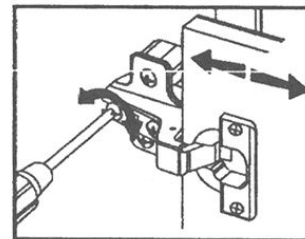

*Інструкція монтажу
Прихожа "Єва"*

Прихожа "Єва"

Габаритні розміри:
Ширина: 820мм, висота: 2075мм, глибина: 745мм.

1 см.

Прихожа "Єва"

№ п/п	Назва деталей	Розміри деталей виробу в мм	Кільк.
1	л. пр. Боковина	2060x700	2
2	л. пр. Боковина	2060x350	2
3	Стійка	146x304	2
4	Дах	740x820	1
5	Дах верхній	334x344	1
6	Дах середній	334x344	1
7	Дах нижній	324x344	1
8	Основа	368x560	3
9	Основа	318x350	1
10	Основа	318x330	1
10а	Полка	318x330	1
11	Полка	234x344	1
12	Царга	368x80	1
13	Царга	318x80	1
14	Дверка	1956x310	1
15	л. пр. Фронт шух.	138x314	2
16	Боковина шух.	270x100	4
17	Стяжка шух.	248x100	2
18	ДВП	273x276	2
19	ДВП	1992x396	1
20	Дзеркало (шліфоване) t=3мм	1027x334	1
21	Дзеркало (шліфоване) t=3мм	558x319	1
22	Дзеркало (шліфоване) t=3мм	1027x330	1
23	Дзеркало (шліфоване) t=3мм	558x330	1
	Труба	L=365	1