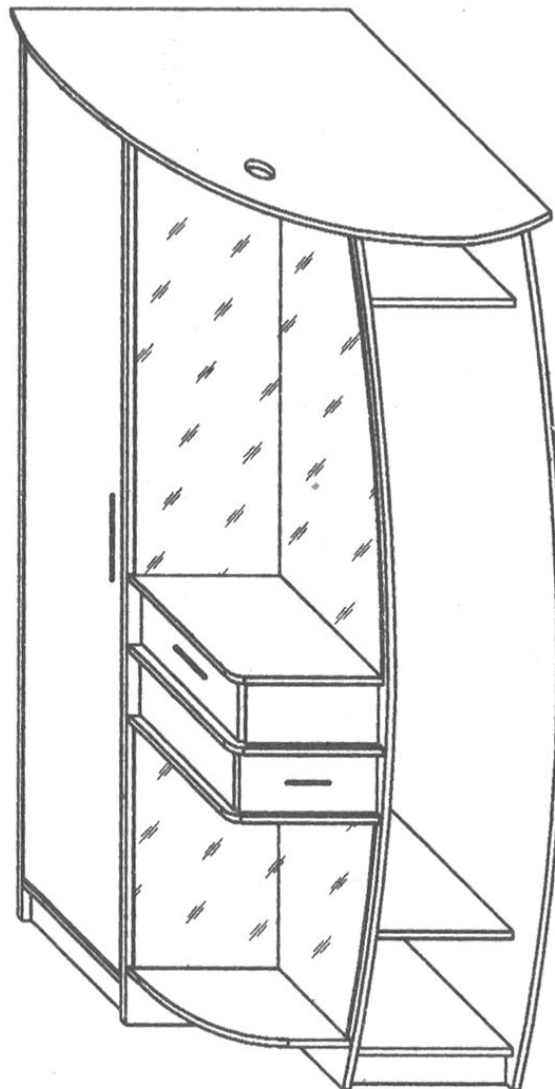

*Інструкція монтажу
Прихожа "Єва"*

Прихожа "Єва"

Габаритні розміри:
Ширина: 820мм, висота: 2075мм, глибина: 745мм.

1 см.

Прихожа "Єва"

№ п/п	Назва деталей	Розміри деталей виробу в мм	Кільк.
1	л. пр. Боковина	2060x700	2
2	л. пр. Боковина	2060x350	2
3	Стійка	146x304	2
4	Дах	740x820	1
5	Дах верхній	334x344	1
6	Дах середній	334x344	1
7	Дах нижній	324x344	1
8	Основа	368x560	3
9	Основа	318x350	1
10	Основа	318x330	1
10а	Полка	318x330	1
11	Полка	234x344	1
12	Царга	368x80	1
13	Царга	318x80	1
14	Дверка	1956x310	1
15	л. пр. Фронт шух.	138x314	2
16	Боковина шух.	270x100	4
17	Стяжка шух.	248x100	2
18	ДВП	273x276	2
19	ДВП	1992x396	1
20	Дзеркало (шліфоване) t=3мм	1027x334	1
21	Дзеркало (шліфоване) t=3мм	558x319	1
22	Дзеркало (шліфоване) t=3мм	1027x330	1
23	Дзеркало (шліфоване) t=3мм	558x330	1
	Труба	L=365	1

Прихожа "Єва"