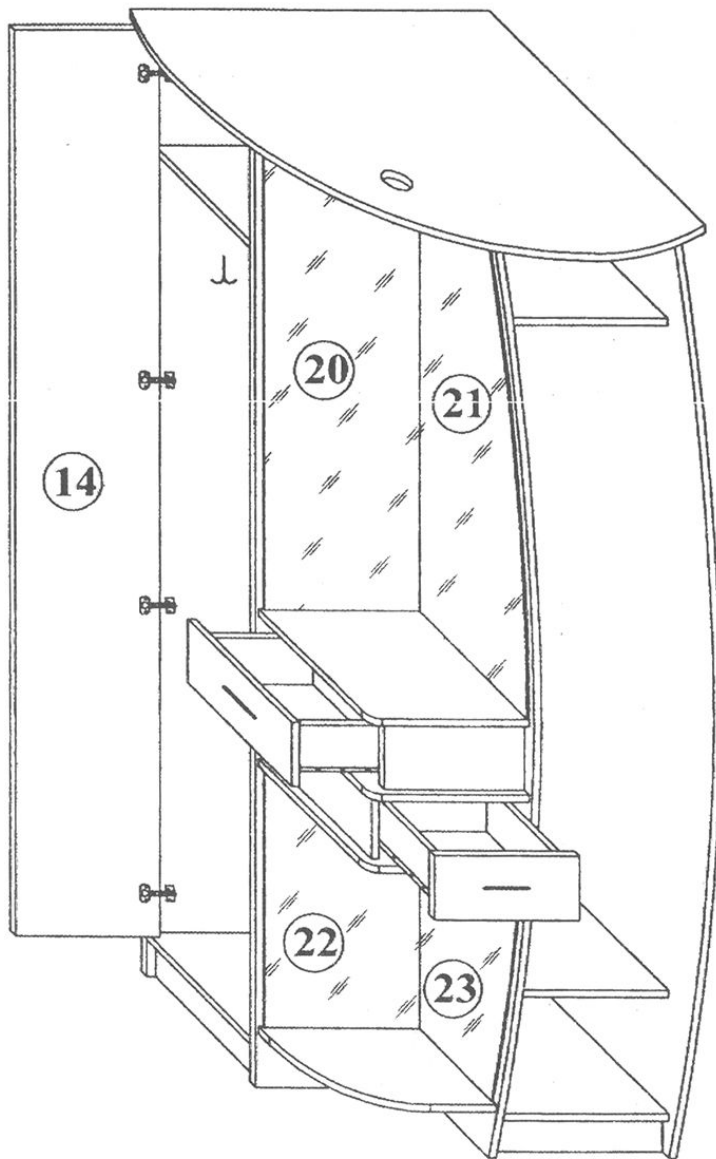

*Інструкція монтажу
Прихожа "Єва"*

Прихожа "Єва"

Габаритні розміри:
Ширина: 820мм, висота: 2075мм, глибина: 745мм.

1 см.

Прихожа "Єва"

№ п/п	Назва деталей	Розміри деталей виробу в мм	Кільк.
1	л. пр. Боковина	2060x700	2
2	л. пр. Боковина	2060x350	2
3	Стійка	146x304	2
4	Дах	740x820	1
5	Дах верхній	334x344	1
6	Дах середній	334x344	1
7	Дах нижній	324x344	1
8	Основа	368x560	3
9	Основа	318x350	1
10	Основа	318x330	1
10а	Полка	318x330	1
11	Полка	234x344	1
12	Царга	368x80	1
13	Царга	318x80	1
14	Дверка	1956x310	1
15	л. пр. Фронт шух.	138x314	2
16	Боковина шух.	270x100	4
17	Стяжка шух.	248x100	2
18	ДВП	273x276	2
19	ДВП	1992x396	1
20	Дзеркало (шліфоване) t=3мм	1027x334	1
21	Дзеркало (шліфоване) t=3мм	558x319	1
22	Дзеркало (шліфоване) t=3мм	1027x330	1
23	Дзеркало (шліфоване) t=3мм	558x330	1
	Труба	L=365	1

Прихожа "Єва"