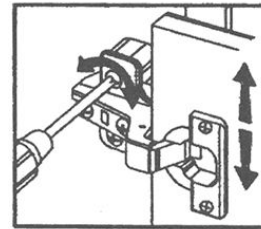

*Інструкція монтажу
Прихожа "Єва"*

Прихожа "Єва"

Габаритні розміри:
Ширина: 820мм, висота: 2075мм, глибина: 745мм.

1 см.

Прихожа "Єва"

№ п/п	Назва деталей	Розміри деталей виробу в мм	Кільк.
1	л. пр. Боковина	2060x700	2
2	л. пр. Боковина	2060x350	2
3	Стійка	146x304	2
4	Дах	740x820	1
5	Дах верхній	334x344	1
6	Дах середній	334x344	1
7	Дах нижній	324x344	1
8	Основа	368x560	3
9	Основа	318x350	1
10	Основа	318x330	1
10а	Полка	318x330	1
11	Полка	234x344	1
12	Царга	368x80	1
13	Царга	318x80	1
14	Дверка	1956x310	1
15	л. пр. Фронт шух.	138x314	2
16	Боковина шух.	270x100	4
17	Стяжка шух.	248x100	2
18	ДВП	273x276	2
19	ДВП	1992x396	1
20	Дзеркало (шліфоване) t=3мм	1027x334	1
21	Дзеркало (шліфоване) t=3мм	558x319	1
22	Дзеркало (шліфоване) t=3мм	1027x330	1
23	Дзеркало (шліфоване) t=3мм	558x330	1
	Труба	L=365	1